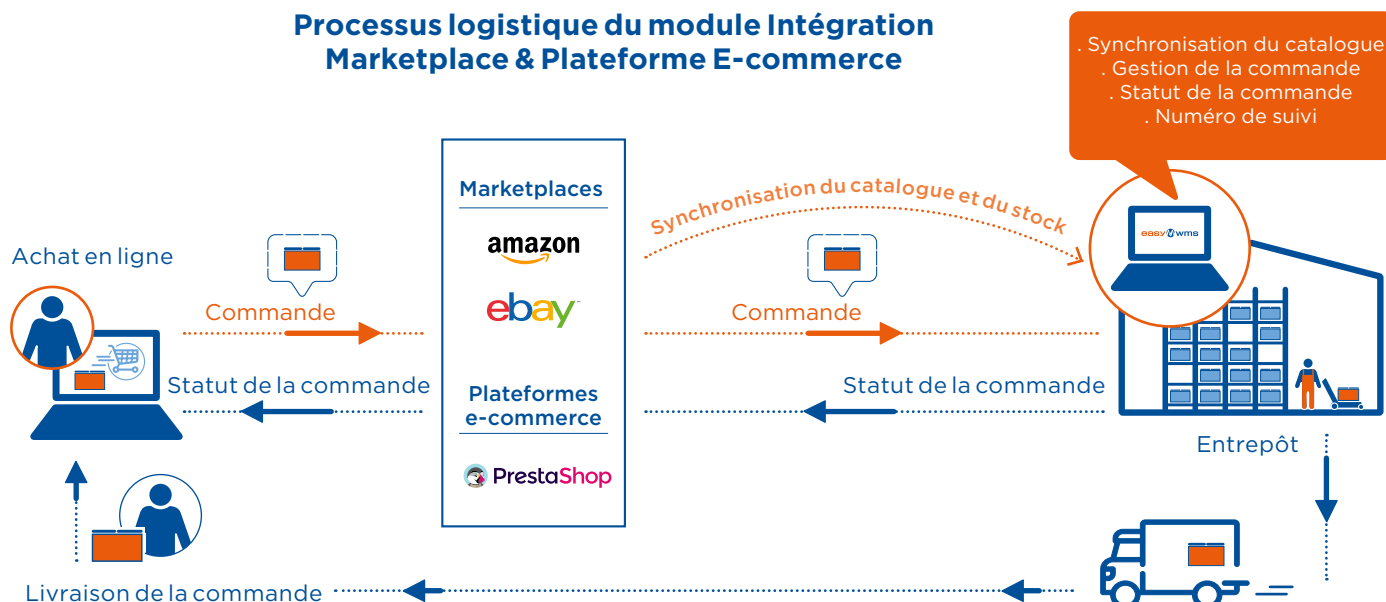

Processus logistique du module Intégration Marketplace & Plateforme E-commerce

AVANTAGES DU MODULE INTÉGRATION MARKETPLACE & PLATEFORME E-COMMERCE

Communication automatisée
de l'entrepôt avec les différentes plateformes et marketplaces

Synchronisation des commandes, du catalogue et du stock
entre l'entrepôt et la plateforme e-commerce

Suppression des erreurs end to end :
de l'achat client à la gestion du dernier kilomètre

Suppression des tâches chronophages
qui limitent le développement de l'activité

Easy WMS : une solution complète pour le e-commerce

Le module Intégration Marketplace & Plateforme E-commerce rejoint le module Préparation et gestion des expéditions, et le module WMS pour e-commerce afin d'offrir une solution *end-to-end* aux besoins du secteur e-logistique : de la vente en ligne à l'expédition par les transporteurs, en passant par la préparation des commandes.

Easy WMS apporte également une solution complémentaire pour les clients ayant une activité omnicanale : le module Store Fulfillment aide à l'approvisionnement et à la gestion des stocks des points de vente physiques de l'entreprise.

Ces solutions combinées simplifient la gestion de scénarios très complexes tels que le Click and Collect : le retrait en magasin de produits achetés en ligne, en anglais BOPIS (*Buy Online Pick up in Store*) ; ou le retour en magasin de produits achetés en ligne (appelé BORIS, pour *Buy Online, Return In Store*).

Pourquoi choisir Mecalux Software Solutions ?

- + de 50 ans d'expérience dans les solutions de stockage et une présence internationale dans plus de 70 pays.
- + de 370 ingénieurs dédiés exclusivement au développement de logiciel logistique et supply chain.
- + de 1 000 entrepôts dans 36 pays gérés avec les solutions logicielles de Mecalux.
- Développement et mise à jour permanents du logiciel grâce à un investissement important en R&D.
- Support technique multilingue disponible 24h /7, 365 jours par an.

Gartner

MECALUX RECONNU DANS
LE RAPPORT 2021 GARTNER®
MAGIC QUADRANT™
SUR LES WMS

Gartner ne fait la promotion d'aucun fournisseur, produit ou service décrit dans ses recherches et ne conseille pas aux utilisateurs de technologies de ne choisir que les prestataires les mieux classés ou selon d'autres critères similaires. Les publications sur les recherches réalisées par Gartner sont basées sur les opinions de la société Gartner et ne doivent pas être considérées comme des vérités absolues. Gartner rejette toute garantie, expresse ou implicite, concernant ces recherches, y compris les garanties de qualité marchande ou d'adéquation à un usage spécifique. GARTNER et MAGIC QUADRANT sont une marque déposée et de service de Gartner, Inc. et/ou de ses filiales aux Etats-Unis et dans le monde, et est ici utilisée avec autorisation. Tous droits réservés.

mecaluxbelgique.be/logiciel
easywms@mecalux.com

MECALUX
Software Solutions